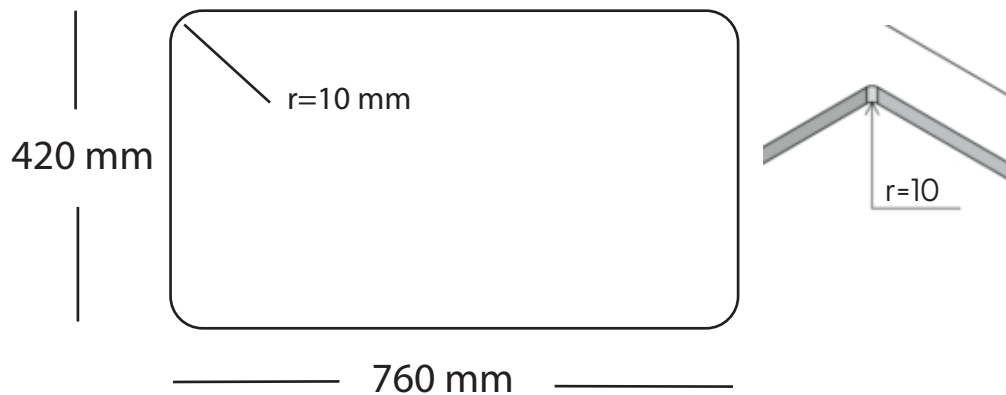

## Udskæringsmål

Varenr.: 10057DK

Godstykkelser: 1,2 mm

# LAVABO®

UDSKÆRINGSMÅL Nedfældning  
 AUSSPARURNG Einbau  
 CUTOUT Normal instalation

UDSKÆRINGSMÅL Planlimning  
 AUSSPARURNG Flächenbündig  
 CUTOUT Flush mount