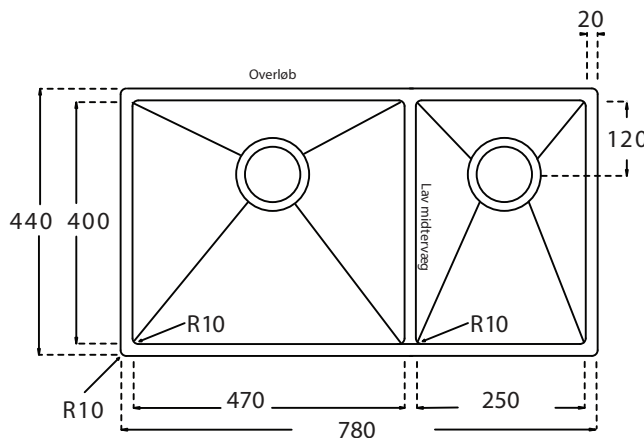

## Udskæringsmål

Varenr.: 10057DK

Godstykkelser: 1,2 mm

# LAVABO®

UDSKÆRINGSMÅL Nedfældning  
 AUSSPARURNG Einbau  
 CUTOUT Normal instalation

UDSKÆRINGSMÅL Planlimning  
 AUSSPARURNG Flächenbündig  
 CUTOUT Flush mount